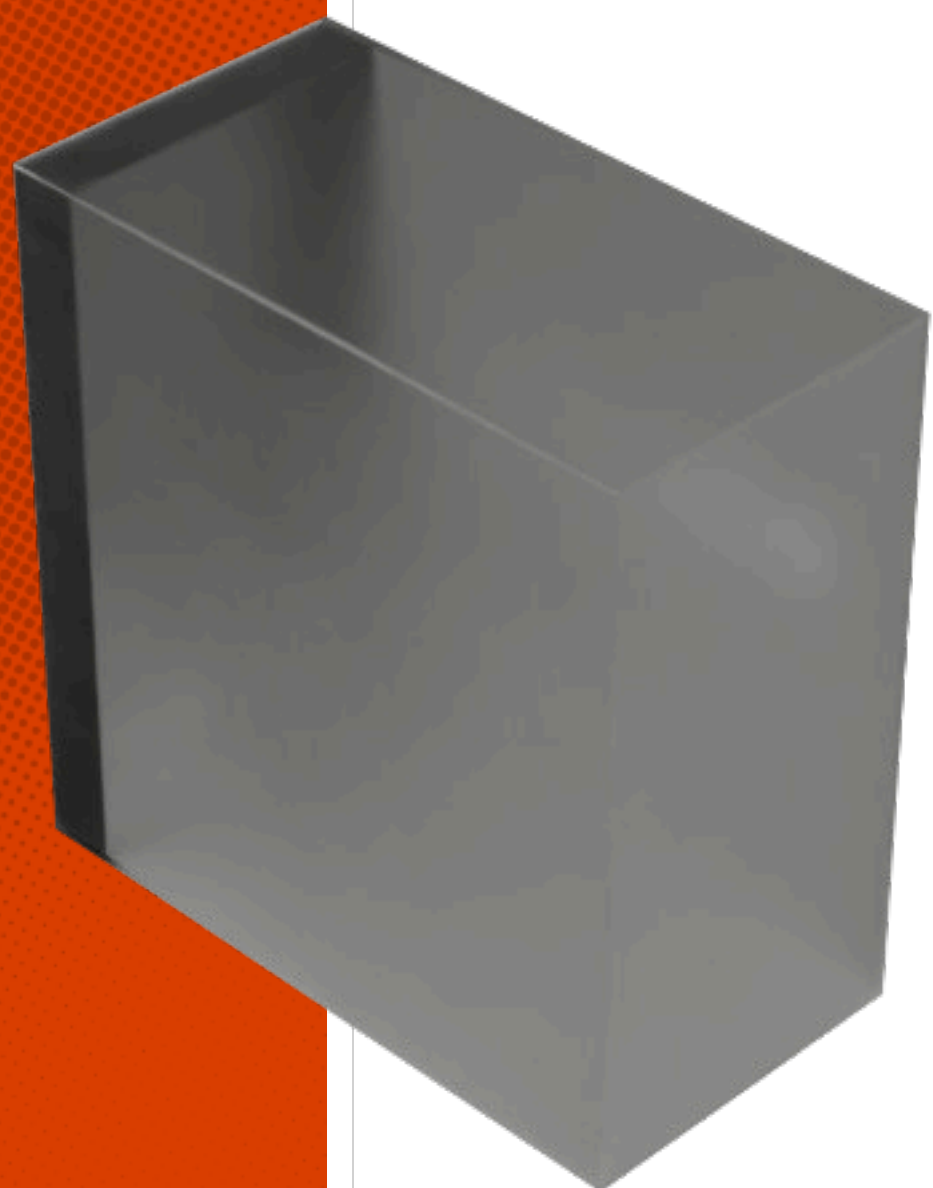

SOMOS
COMUNICACIÓN VISUAL

CARTEL LUZ SIMPLE
40x40x20 cm

MATERIALES

ACRILICO OPALINO 4 mm

BANDEJA CHAPA N°18

LED