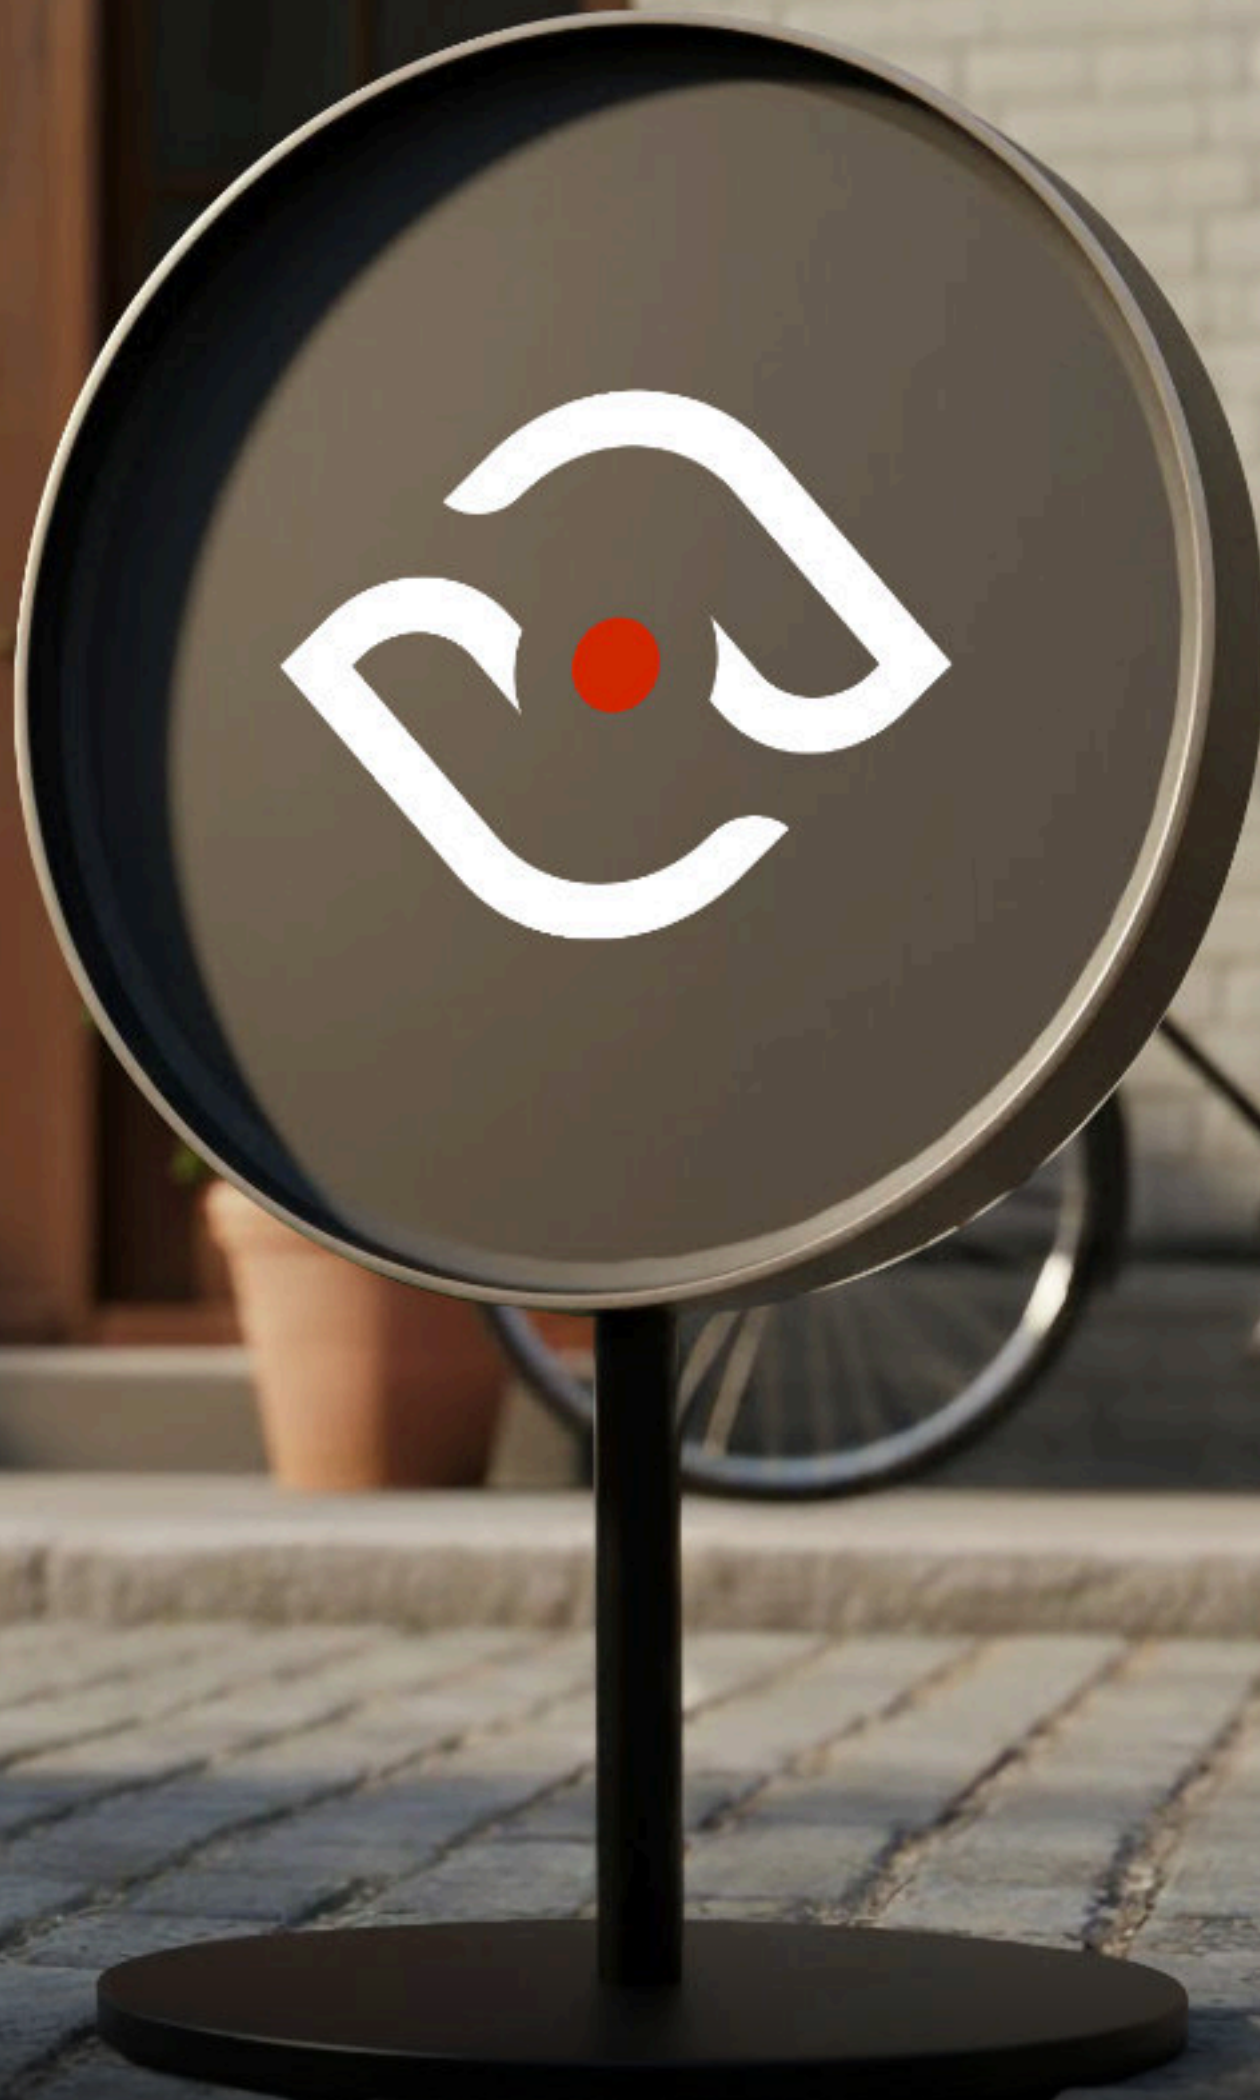

« Imagen de caracter ilustrativo »