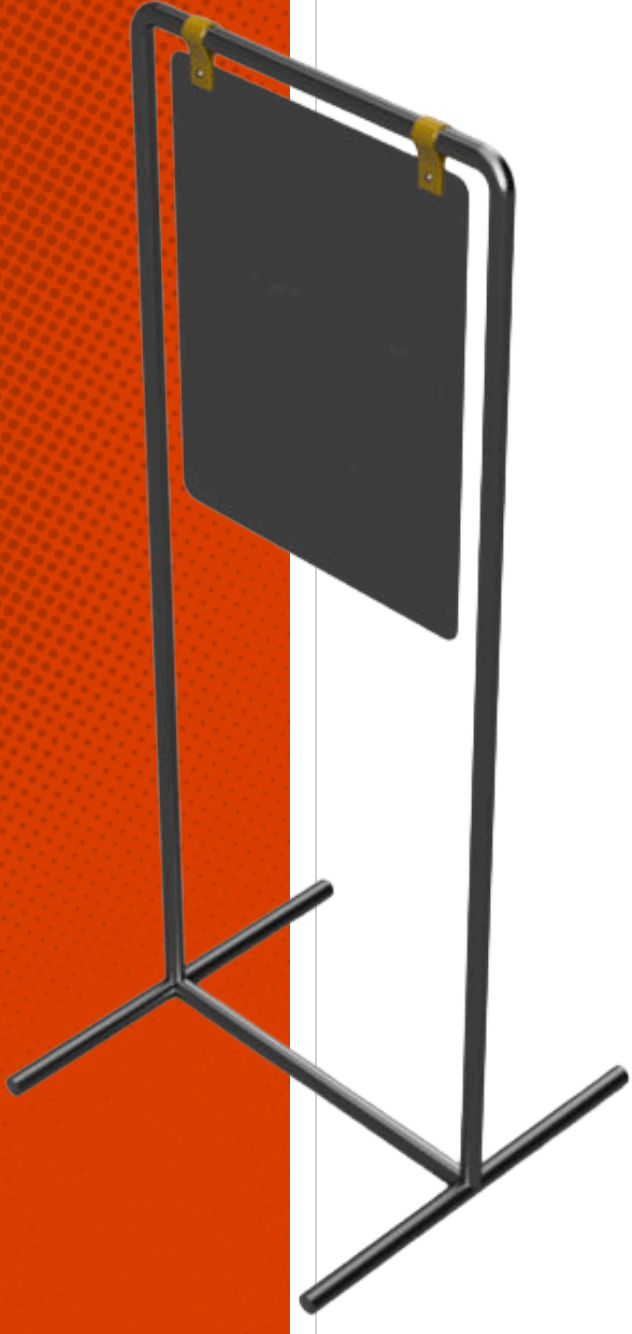

SOMOS
COMUNICACIÓN VISUAL

CARTEL

COLUMPIO 164,5 x 64,5 cm

MATERIALES

CHAPA N°14

Caño Circular 1 1/4"

Remaches - Acero, Níquel

Pintura electroestática