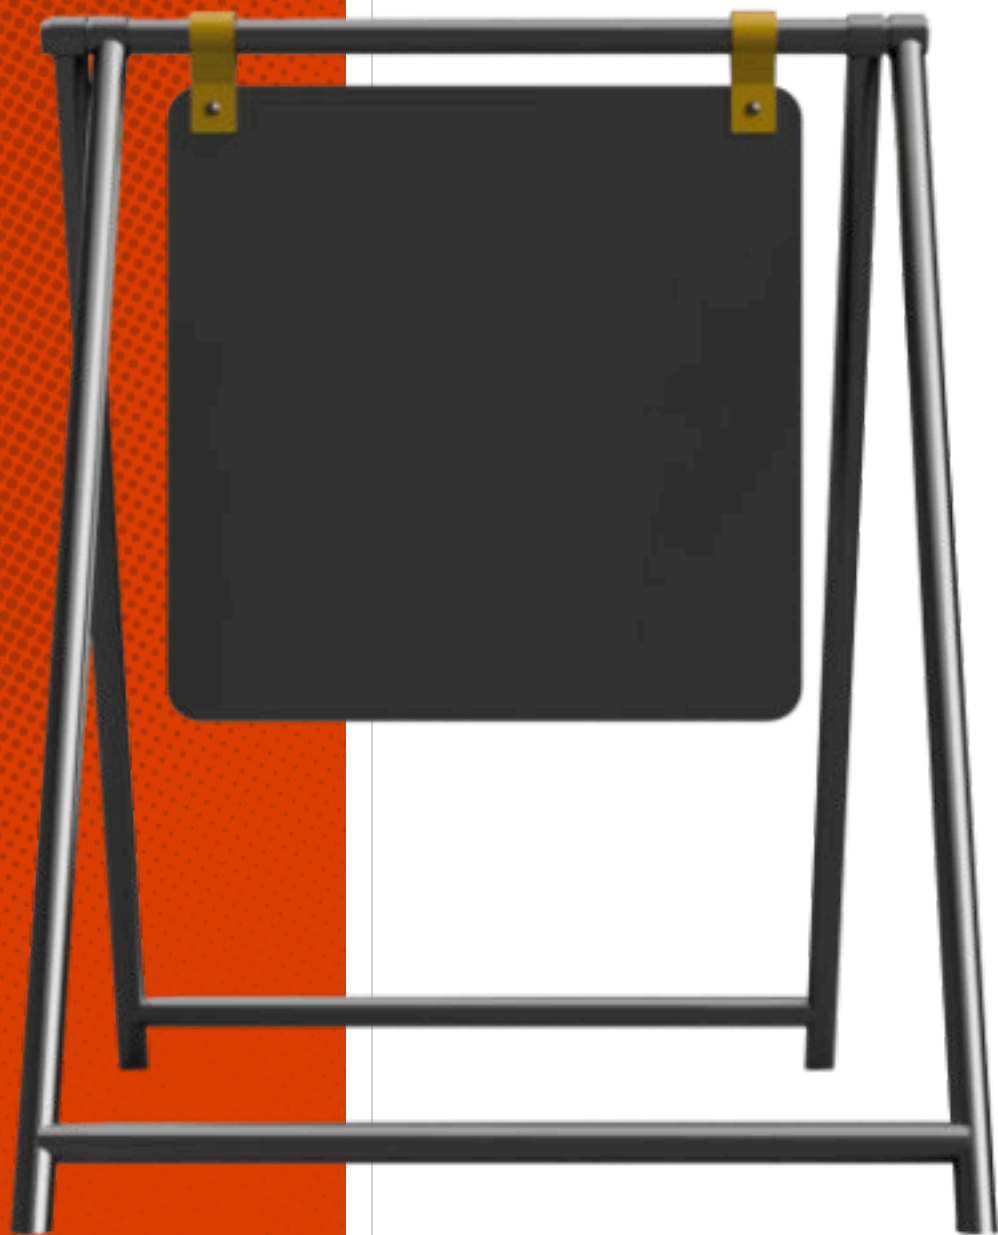

SOMOS
COMUNICACIÓN VISUAL

CARTEL LETRERO
FORMA DE "A"
65 x 79,5 cm

MATERIALES

Caño Circular 1 1/4"

Chapa N°14

Caño Circular 1"

BHSSR ASME B18.1.1 - 7/32 x 7/16

Pintura electrostática