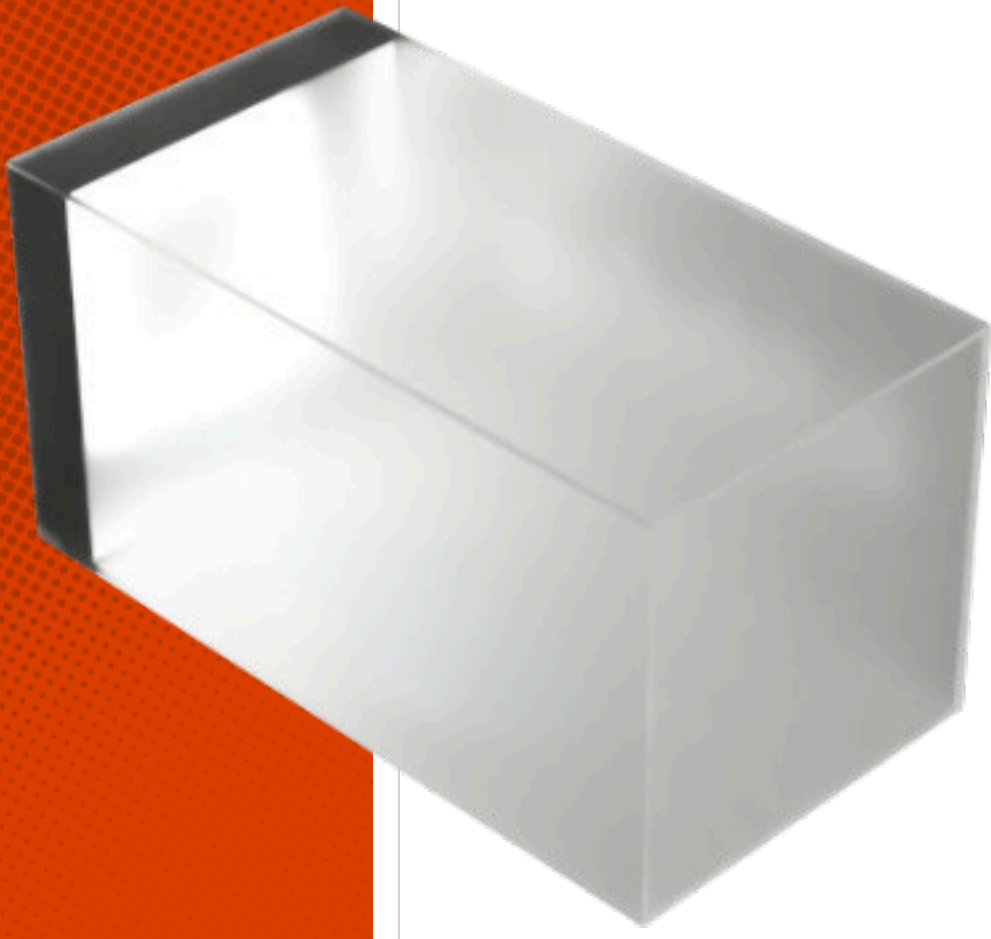

CHAPA N°18 - 1.2 - BANDEJA 4cm

CAÑO 1" MDF - METAL

Pintura electrostática al horno

« Imagen de caracter ilustrativo »

SOMOS
COMUNICACIÓN VISUAL

CARTEL LUZ SIMPLE
40x20x20 cm

MATERIALES

ACRILICO OPALINO 4 mm