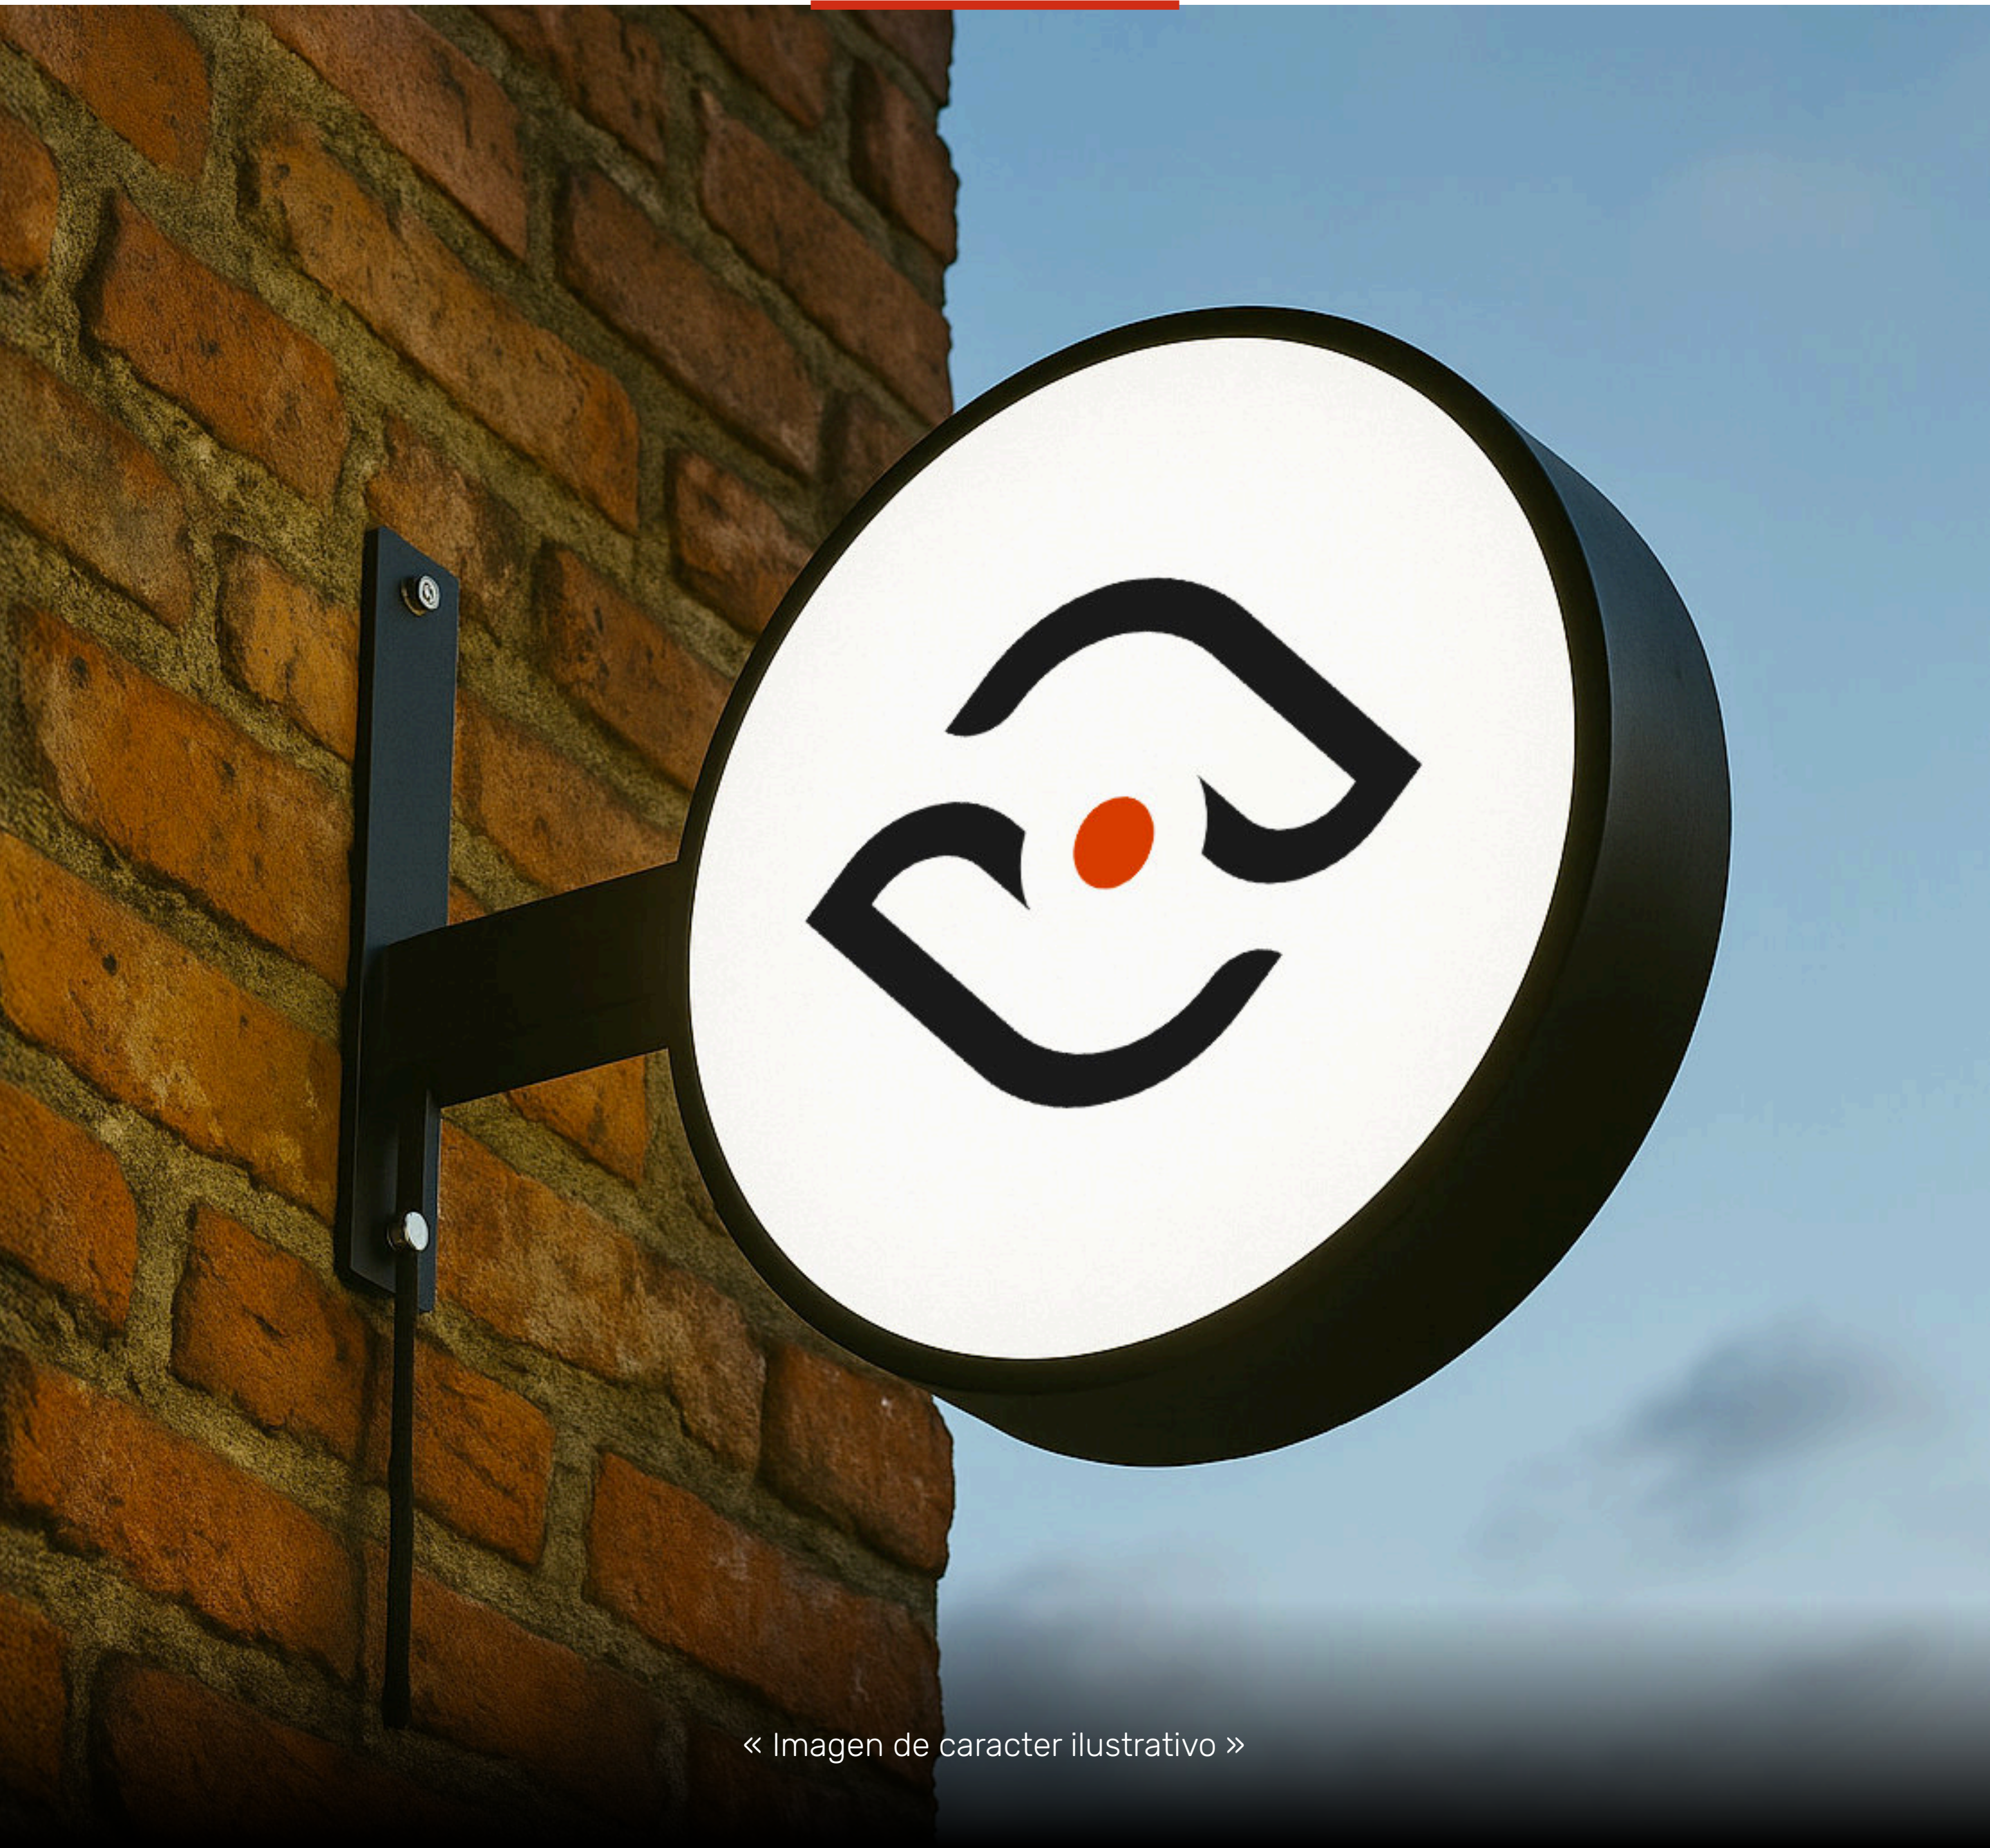

Surface- Mount Hinge with Holes

« Imagen de caracter ilustrativo »

SOMOS
COMUNICACIÓN VISUAL

CARTEL
PASTILLA 185 mm

MATERIALES

Acrílico

Chapa N°20

Caño 40/40

Tira LED

Pintura electroestática

« Imagen de caracter ilustrativo »

SOMOS
COMUNICACIÓN VISUAL

CARTEL
PASTILLA 580 mm

MATERIALES

Acrílico

Chapa N°20

Caño 40/40

Tira LED

Pintura electroestática

« Imagen de caracter ilustrativo »

SOMOS
COMUNICACIÓN VISUAL

CARTEL LETRERO
REDONDO PIE 120 cm

MATERIALES

Disco 385 mm - Chapa N°14

Caño Redondo 1"

Base - Chapa N°14

Pintura electroestática

« Imagen de caracter ilustrativo »

SOMOS
COMUNICACIÓN VISUAL

CARTEL ACERA **CIRCULAR 58 cm**

MATERIALES

ø 58 mm - CHAPA N°14 GALVANIZADA